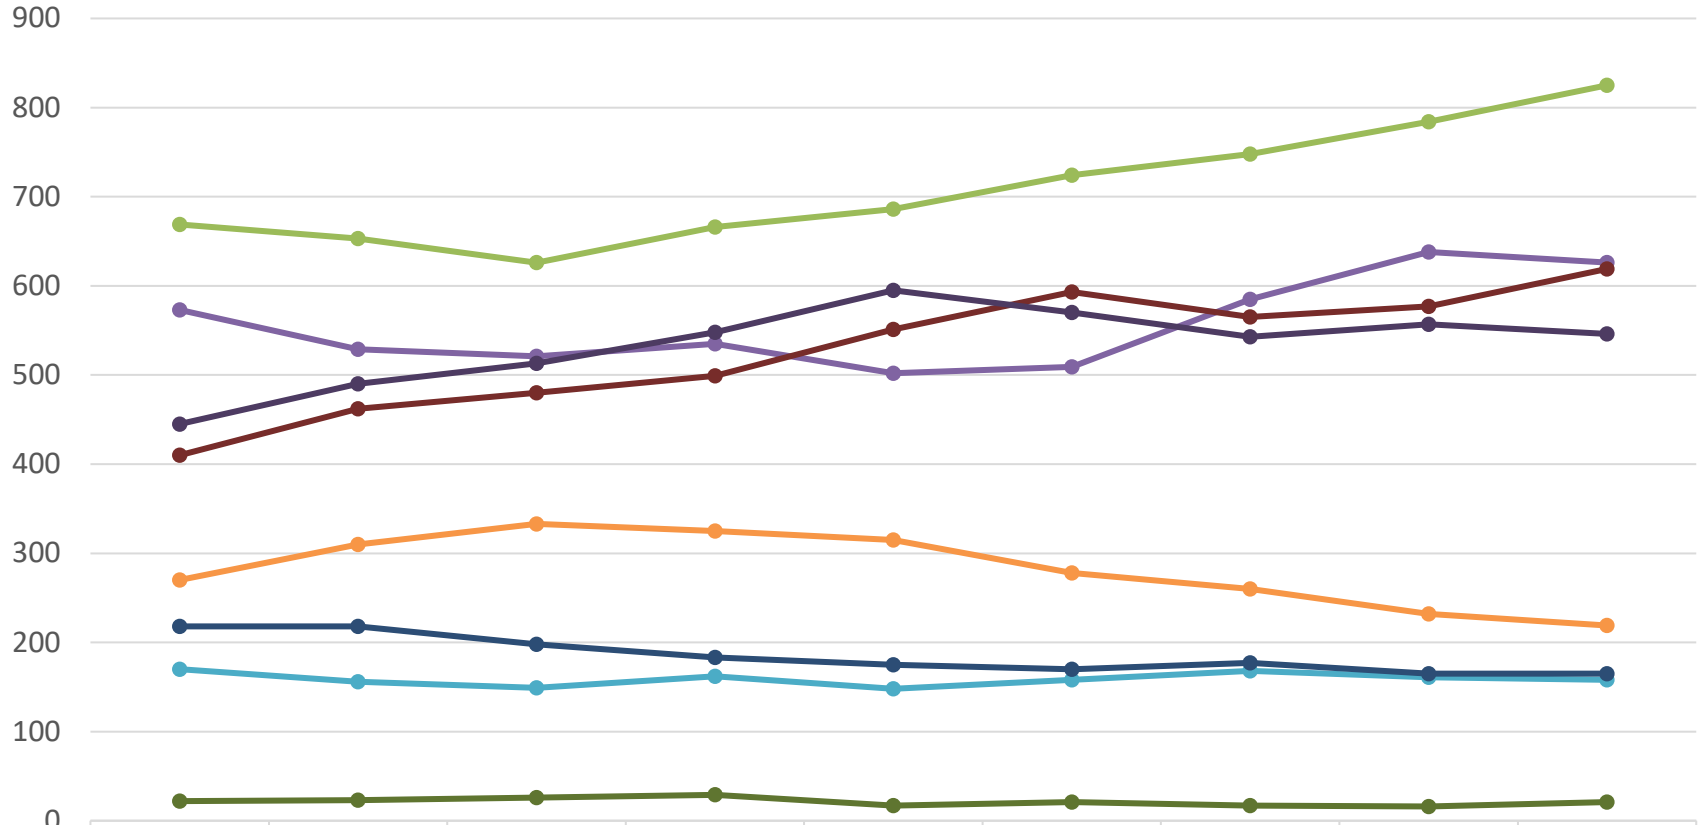

Number of Students by Division

	2008-2009	2009-2010	2010-2011	2011-2012	2012-2013	2013-2014	2014-2015	2015-2016	2016-2017
● BUS	669	653	626	666	686	724	748	784	825
● COM	573	529	521	535	502	509	585	638	626
● FA	170	156	149	162	148	158	168	161	158
● HUTE	270	310	333	325	315	278	260	232	219
● ISL	218	218	198	183	175	170	177	165	165
● NASC	410	462	480	499	551	593	565	577	619
● REL	22	23	26	29	17	21	17	16	21
● SOSC	445	490	513	548	595	570	543	557	546