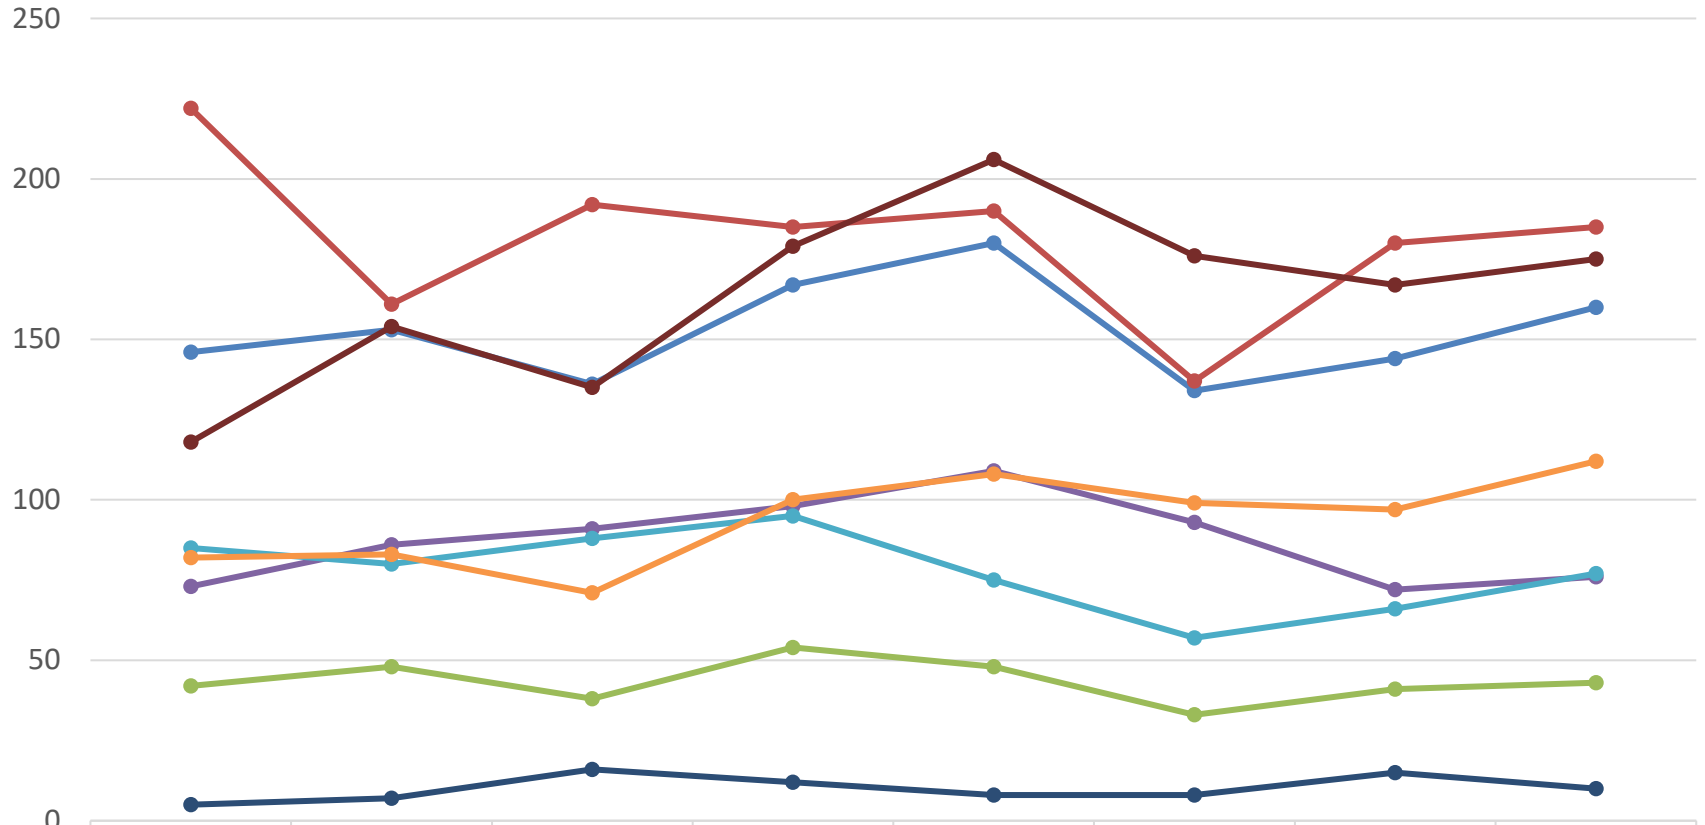

Number of Graduates by Division

	2008-2009	2009-2010	2010-2011	2011-2012	2012-2013	2013-2014	2014-2015	2015-2016
BUS	146	153	136	167	180	134	144	160
COM	222	161	192	185	190	137	180	185
FA	42	48	38	54	48	33	41	43
HUTE	73	86	91	98	109	93	72	76
ISL	85	80	88	95	75	57	66	77
NASC	82	83	71	100	108	99	97	112
REL	5	7	16	12	8	8	15	10
SOSC	118	154	135	179	206	176	167	175